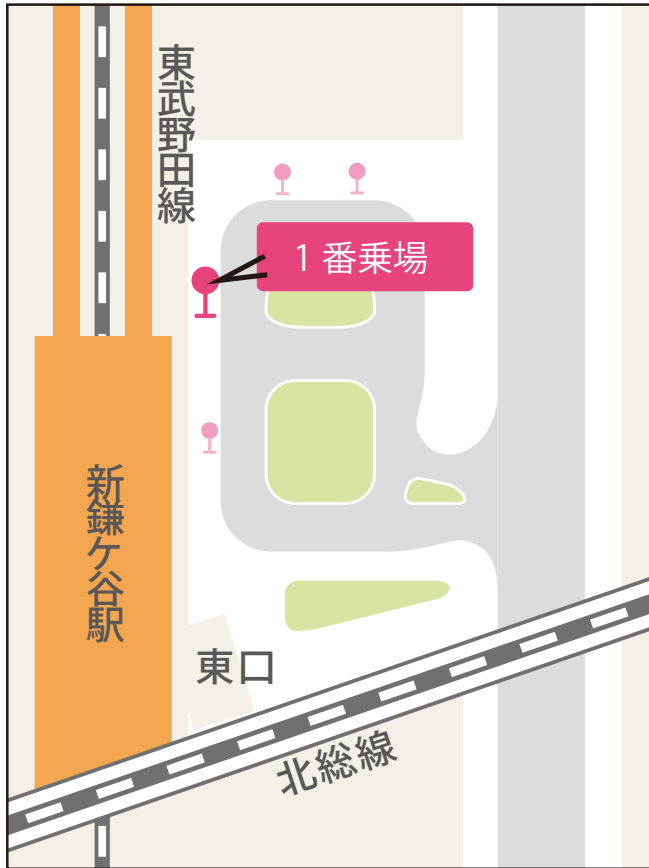

交通アクセス

セブンパーク アリオ柏/バスMAP

現金：大人440円 小児220円

路線バス（レインボーバス）でお越しのお客様

●新鎌ヶ谷駅⇄セブンパーク アリオ柏前（バスロータリー）

新鎌ヶ谷駅 発	平日	セブンパークアリオ柏前 発	新鎌ヶ谷駅 発	休日	セブンパークアリオ柏前 発
月曜～金曜	時	月曜～金曜	土曜・日曜・休日	時	土曜・日曜・休日
42	8		51	8	
22	9		07 52	9	24
31	10	03 43	32	10	04
11	11	44		11	03
12	12	43	32	12	04
11	13	43	31	13	03
11	14	44	11 51	14	23
12 52	15	24	31	15	03 43
	16	05 32	11 51	16	23 58
52	17		31	17	38
54	18	21	11	18	03
	19	30		19	03
	20			20	
	21			21	
	22			22	
	23			23	