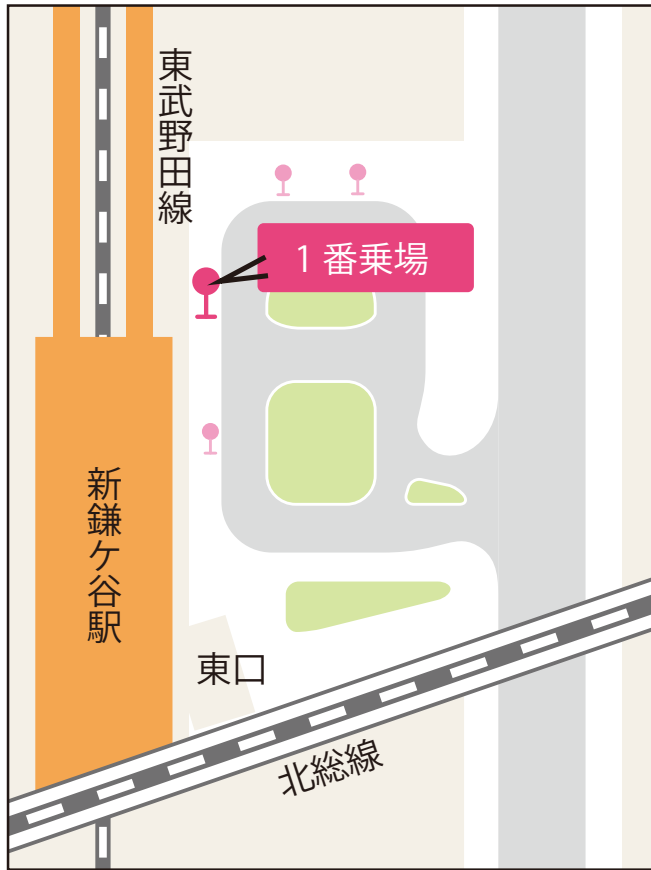

交通アクセス

セブンパーク アリオ柏/バスMAP

現金:大人370円 小児190円
ICカード:大人367円 小児184円

路線バス（レインボーバス）でお越しのお客様

●新鎌ヶ谷駅⇄セブンパーク アリオ柏前（バスロータリー）

新鎌ヶ谷駅 発	平日	セブンパークアリオ柏前 発	新鎌ヶ谷駅 発	休日	セブンパークアリオ柏前 発
月曜～金曜	時	月曜～金曜	土曜・日曜・休日	時	土曜・日曜・休日
	8		56	8	
26	9	57		9	27
	10			10	
	11			11	
33	12		17	12	50
	13	10	20	13	53
	14			14	
25	15	54		15	
	16		11	16	46
	17		19	17	52
	18		28	18	
	19			19	09
	20			20	
	21			21	
	22			22	
	23			23	