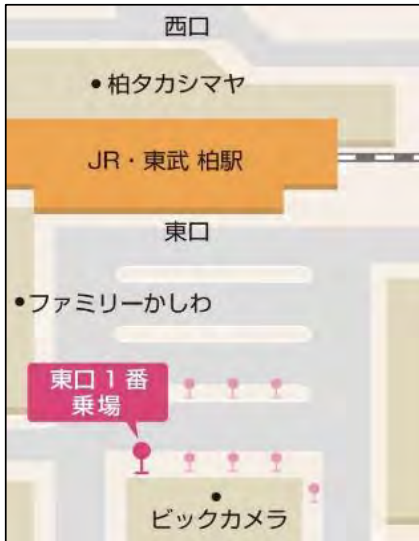

## 東武バスのご案内

### ■交通アクセス

セブンパーク アリオ柏/バスMAP

●柏駅東口(1番乗場)⇄セブンパーク  
アリオ柏前下車(国道16号のバス停)

●バス系統/路線  
柏31：沼南車庫(セブンパークアリオ柏前経由)

現金:大人290円 小児150円  
ICカード:大人284円 小児142円

### ■路線バス(東武バス)でお越しのお客様

●柏駅東口(1番乗場)⇄セブンパークアリオ柏前下車(国道16号のバス停)

柏駅東口 発	平日	セブンパークアリオ柏前 発
月曜～金曜	時	月曜～金曜
	5	17 42 50 57
17 53	6	04 18 38 52
05 25 40 56	7	10 28 39 58
02 20 33 43	8	14 39
06 22 31 39 48	9	01 20 40
06 23 40 53	10	05 15 25 38
00 06 22 43	11	17 27 37
03 13 22 37 50	12	00 09 15 28 54
04 21 40	13	16 26 48
02 14 34 52	14	08 16 46 57
12 32 41 57	15	06 14 31 49 57
06 24 32 41 57	16	06 32 45 56
10 17 34 56	17	09 32 47
18 32 57	18	05 19 42 55
12 24 35	19	09 25 34 55
00 19 27 58	20	12 30 50
17 42 58	21	15 31 49
16 56	22	13 29 47
14 深30 深47	23	04 深21

### ■路線バス(東武バス)でお越しのお客様

●柏駅東口(1番乗場)⇄セブンパークアリオ柏前下車(国道16号のバス停)

柏駅東口 発	休日	セブンパークアリオ柏前 発
土曜・日曜・休日	時	土曜・日曜・休日
	5	22 42
07 27 48	6	02 22 39 55
00 08 24 32 41 58	7	03 12 22 36 52
10 15 29 40 50	8	00 11 21 41 52
00 10 21 33 49	9	00 16 25 42 51
00 10 18 30 38 55	10	05 12 21 27 47
05 20 30 40 50	11	07 17 28 40
00 13 29 45 55	12	12 22 44 53
07 17 26 38 48 58	13	15 25 35 45 55
18 28 38 57	14	14 24 35 45 59
18 32 42 58	15	15 35 45 55
08 30 51	16	03 13 22 43 53
02 21 40	17	09 22 33 52
01 21 41	18	12 35
02 24 42 59	19	00 20 37 49
07 31	20	04 24 51
06 18	21	06 21 44
00 12 28 40 54	22	01 14 28 47
14	23	05 深21